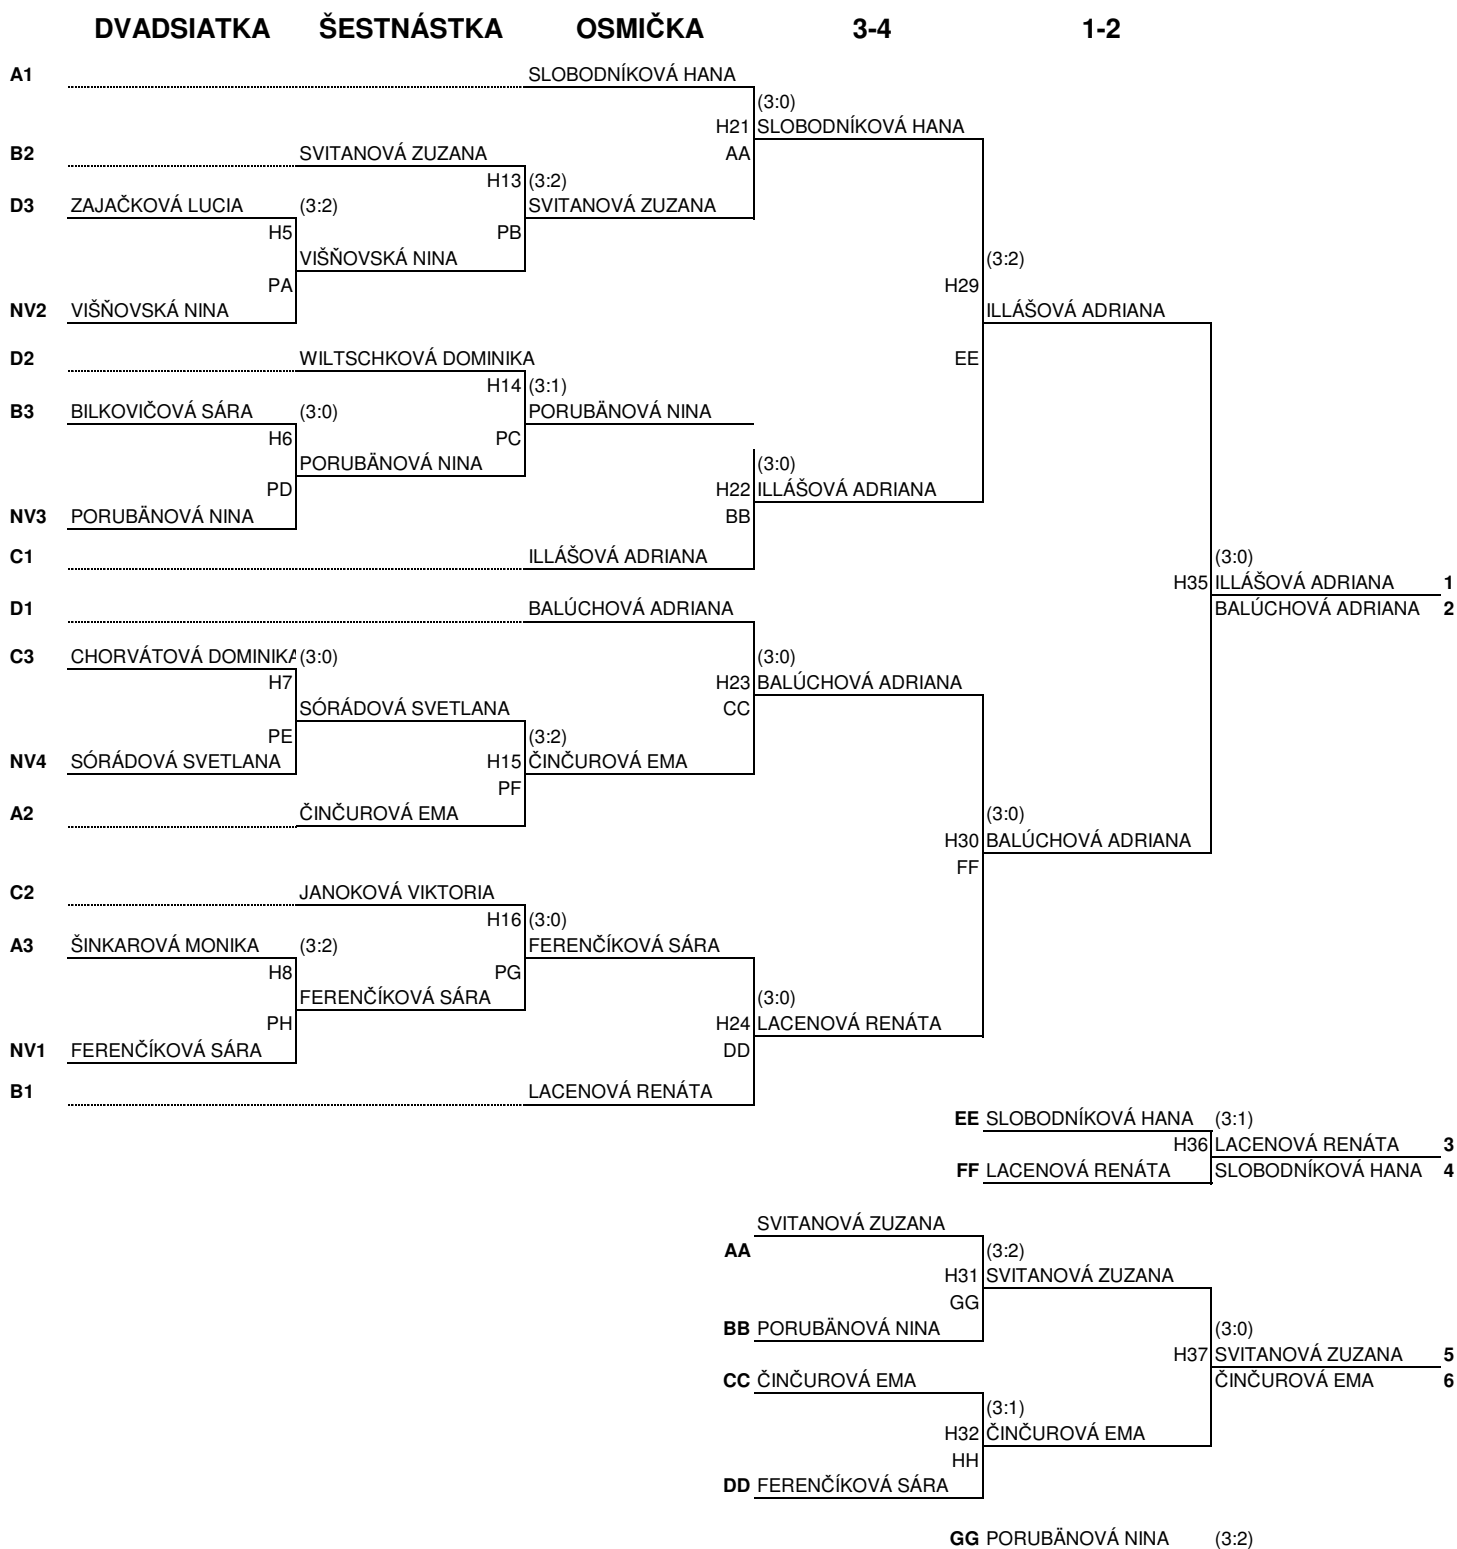

Vyžrebovaný variant

IV

N1	FERENČÍKOVÁ SÁRA	(3:0)	H1	FERENČÍKOVÁ SÁRA	NV1
N2	URBANOVSKÁ VIKTÓRIA			URBANOVSKÁ VIKTÓRIA	NP1
N3	DUDOVÁ EMMA	(3:0)	H2	VIŠŇOVSKÁ NINA	NV2
N4	VIŠŇOVSKÁ NINA			DUDOVÁ EMMA	NP2
N5	PORUBĀNOVÁ NINA	(3:0)	H3	PORUBĀNOVÁ NINA	NV3
N6	ZEMKOVÁ ADELA			ZEMKOVÁ ADELA	NP3
N7	SÓRÁDOVÁ SVETLANA	(3:0)	H4	SÓRÁDOVÁ SVETLANA	NV4
N8	DRBIAKOVÁ KARIN			DRBIAKOVÁ KARIN	NP4